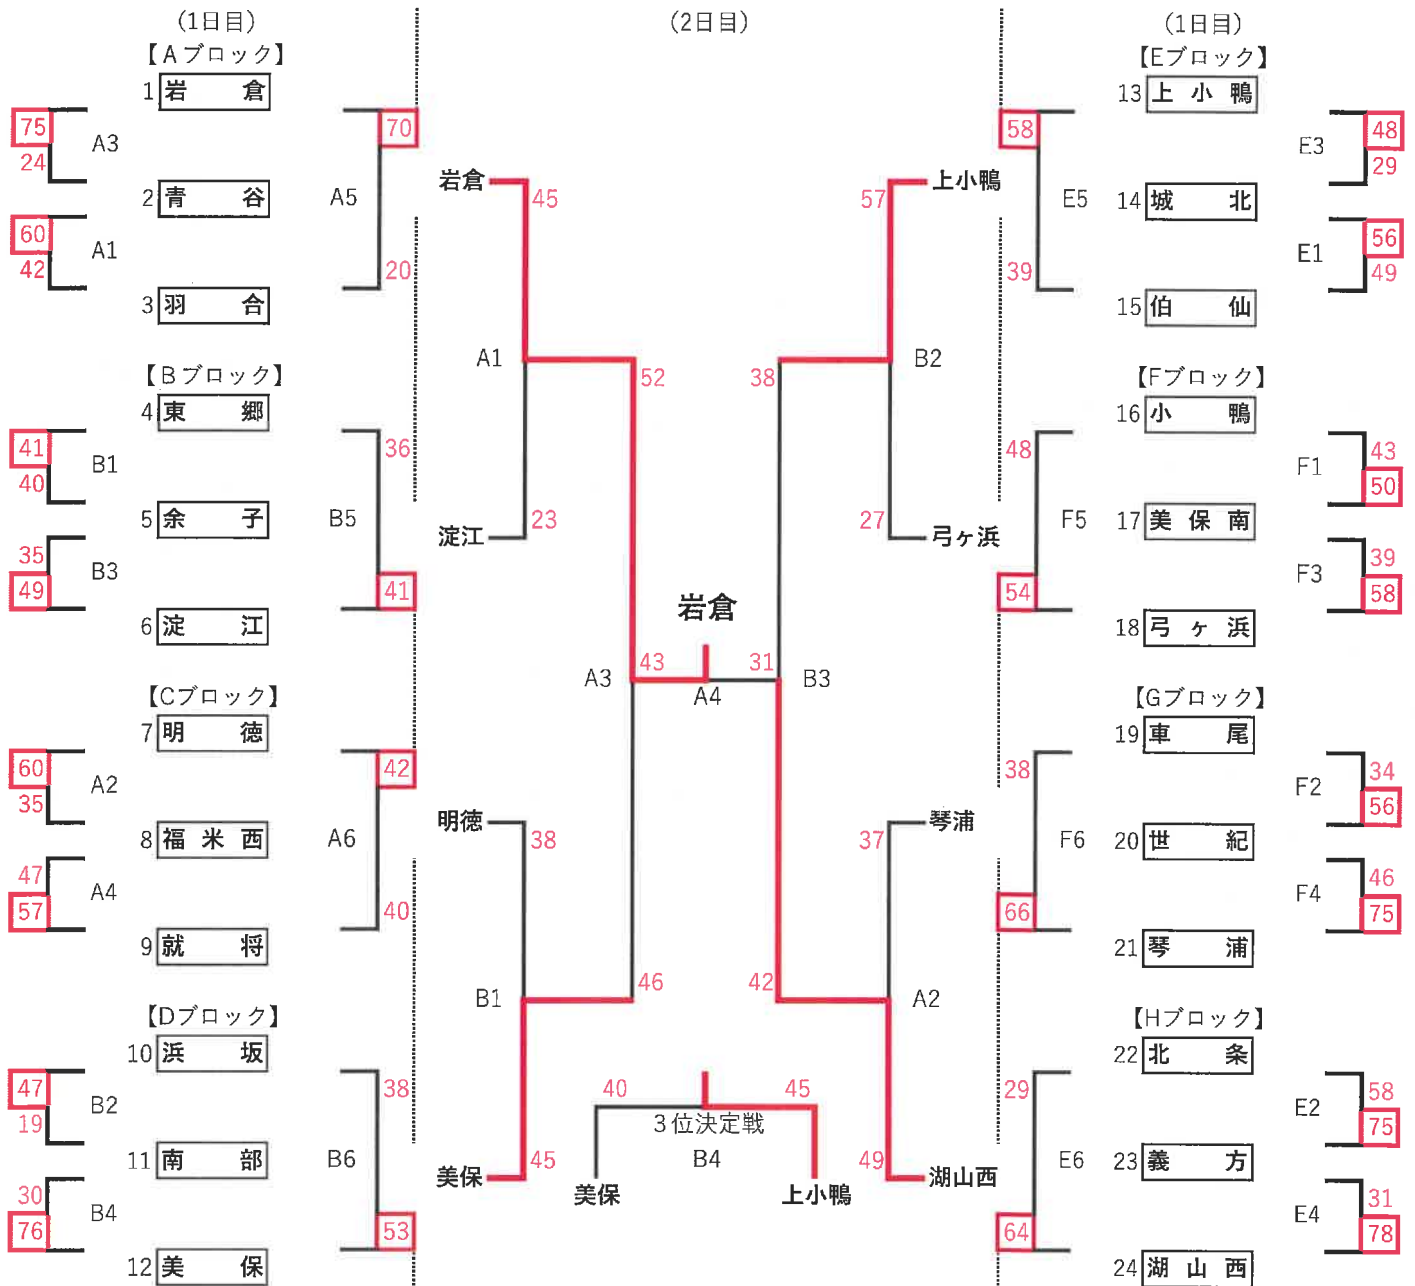

### 第48回県優勝大会《組合わせ表》

男子の部

優勝：岩倉 準優勝：湖山西 3位：上小鴨 4位：美保

| 試合会場         | コート | 試合開始時刻 |       |     |       |
|--------------|-----|--------|-------|-----|-------|
|              |     | 1日目    |       | 2日目 |       |
| 第1会場 鳥取市民体育館 | A、B | 1      | 9:30  | 1   | 9:30  |
| 第3会場 岩美町民体育館 | E、F | 2      | 10:50 | 2   | 10:50 |
|              |     | 3      | 12:10 | 3   | 13:30 |
|              |     | 4      | 13:30 | 4   | 15:15 |
|              |     | 5      | 14:50 |     |       |
|              |     | 6      | 16:10 |     |       |

※中部と西部は地区順位にて選出

※東部地区は5位～8位の順位決定をおこなわずABCDとして抽選決定

第48回県優勝大会《組合わせ表》

女子の部

優勝：外江 準優勝：湖山 3位：余子 4位：美保南

| 試合会場 |              | コート | 試合開始時刻 |       |     |       |
|------|--------------|-----|--------|-------|-----|-------|
| 第2会場 | 鳥取産業体育館      | C、D | 1日目    |       | 2日目 |       |
| 第4会場 | あやめ池スポーツセンター | G、H | 1      | 9:30  | 1   | 9:30  |
|      |              |     | 2      | 10:50 | 2   | 10:50 |
|      |              |     | 3      | 12:10 | 3   | 13:30 |
|      |              |     | 4      | 13:30 | 4   | 15:15 |
|      |              |     | 5      | 14:50 |     |       |
|      |              |     | 6      | 16:10 |     |       |

※中部と西部は地区順位にて選出

※東部地区は5位～8位の順位決定をおこなわずABCDとして抽選決定