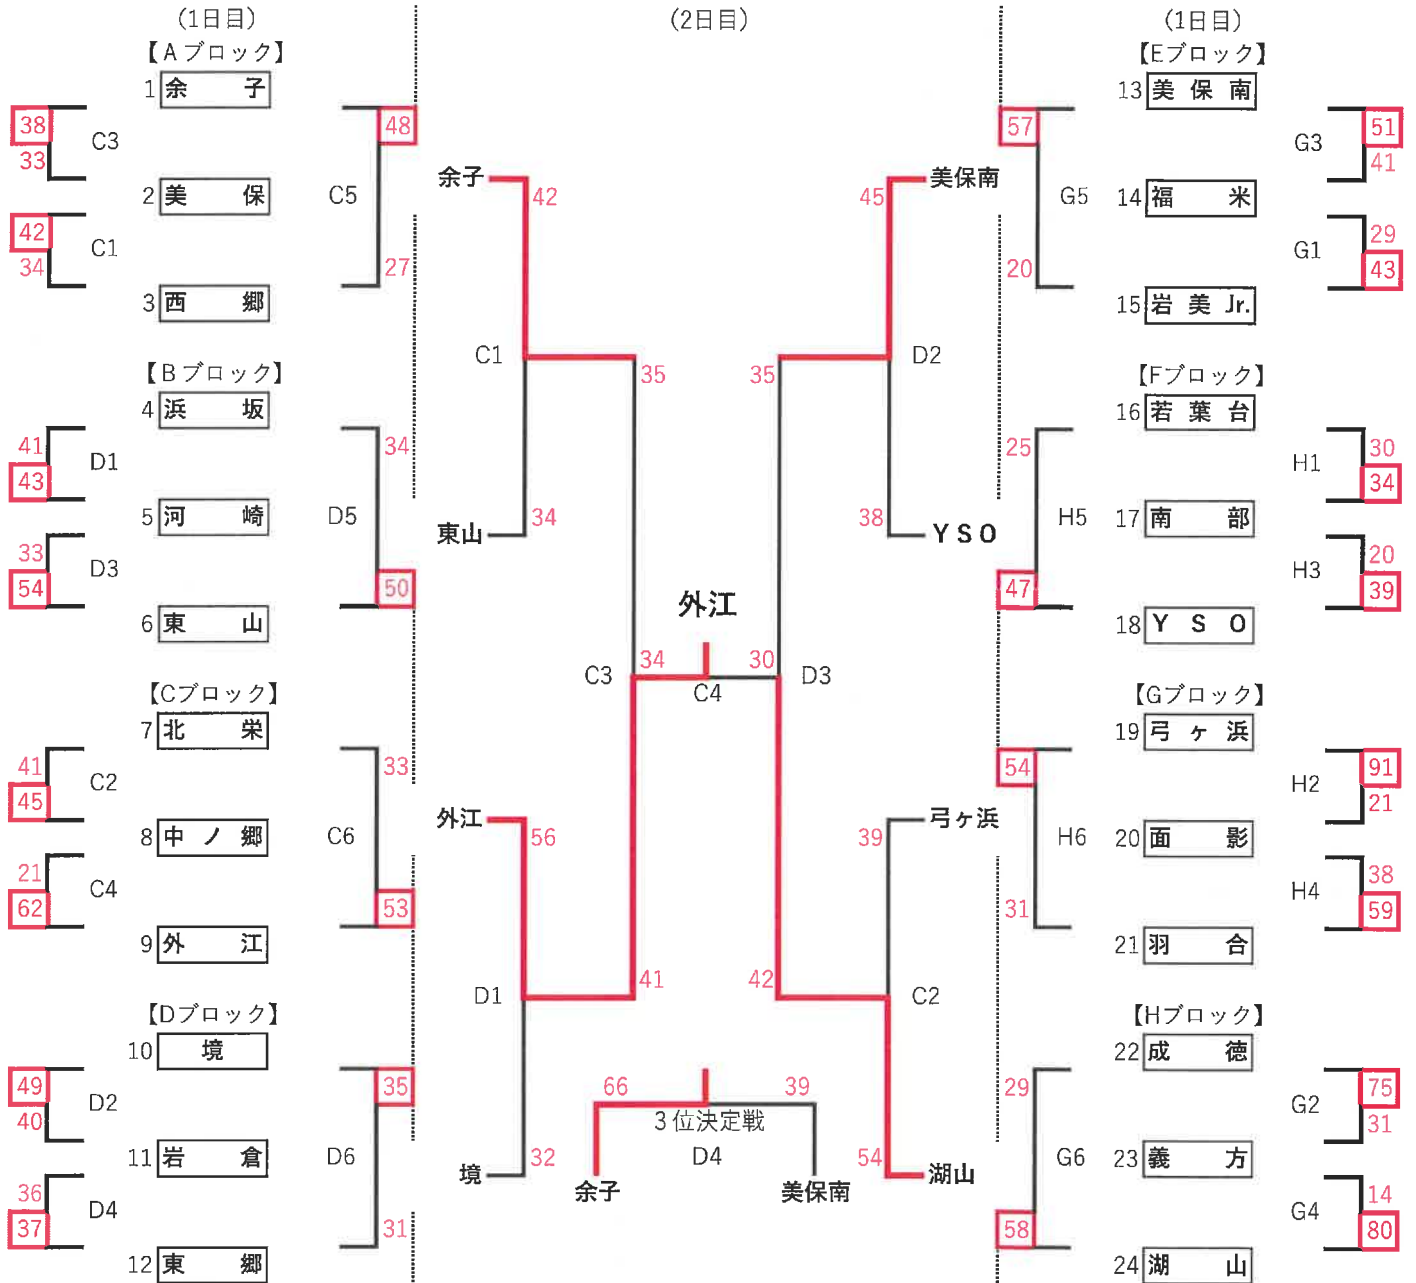

### 第48回県優勝大会《組合わせ表》

男子の部

優勝：岩倉 準優勝：湖山西 3位：上小鴨 4位：美保

| 試合会場         | コート | 試合開始時刻 |       |     |       |
|--------------|-----|--------|-------|-----|-------|
|              |     | 1日目    |       | 2日目 |       |
| 第1会場 鳥取市民体育館 | A、B | 1      | 9:30  | 1   | 9:30  |
| 第3会場 岩美町民体育館 | E、F | 2      | 10:50 | 2   | 10:50 |
|              |     | 3      | 12:10 | 3   | 13:30 |
|              |     | 4      | 13:30 | 4   | 15:15 |
|              |     | 5      | 14:50 |     |       |
|              |     | 6      | 16:10 |     |       |

※中部と西部は地区順位にて選出

※東部地区は5位～8位の順位決定をおこなわずABCDとして抽選決定

第48回県優勝大会《組合わせ表》

女子の部

優勝：外江 準優勝：湖山 3位：余子 4位：美保南

| 試合会場 |              | コート | 試合開始時刻 |       |     |       |
|------|--------------|-----|--------|-------|-----|-------|
| 第2会場 | 鳥取産業体育館      | C、D | 1日目    |       | 2日目 |       |
| 第4会場 | あやめ池スポーツセンター | G、H | 1      | 9:30  | 1   | 9:30  |
|      |              |     | 2      | 10:50 | 2   | 10:50 |
|      |              |     | 3      | 12:10 | 3   | 13:30 |
|      |              |     | 4      | 13:30 | 4   | 15:15 |
|      |              |     | 5      | 14:50 |     |       |
|      |              |     | 6      | 16:10 |     |       |

※中部と西部は地区順位にて選出

※東部地区は5位～8位の順位決定をおこなわずABCDとして抽選決定