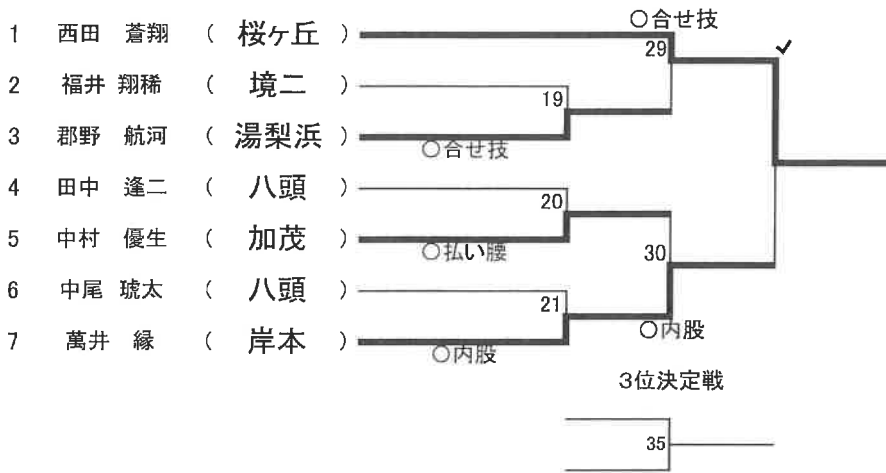

5. 男子個人の部(60kg級) 第1試合場 7名

優勝 西田 蒼翔 桜ヶ丘
2位 萬井 縁 岸本
3位 郡野 航河 湯梨浜
3位 中村 優生 加茂

6. 男子個人の部(66kg級) ※第2試合場 3人(試合数の関係で第2で行います)

	氏名	武本 遥真	古村 悠真	岩本 蒼空	勝点	順位
1	武本 遥真 (後藤)	△	△	○合せ技	1	2
2	古村 悠真 (加茂)	○払い腰	△	○大外刈り	2	1
3	岩本 蒼空 (大栄)	△	△		0	3