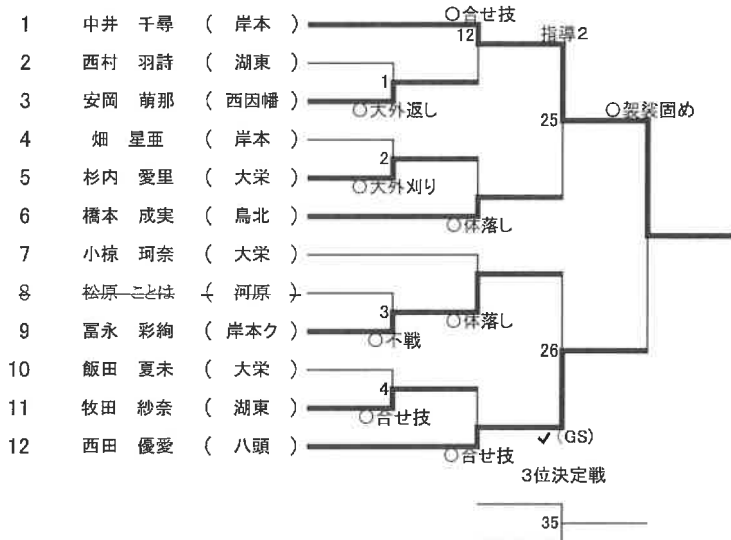

7. 男子個人の部(73kg級) 第1試合場 7名

優勝 山下 漱士 大栄  
 2位 平尾 翔碧 鳥南  
 3位 加藤 翔輝 北条  
 3位 舩谷 飛羽 加茂

8. 男子個人の部(81kg級) 第2試合場 2名

1	槻村 仁志 (大栄)	優勝	槻村 仁志
2	浦林 玲皇 (八頭)	2位	浦林 玲皇
			大栄 八頭

9. 男子個人の部(90kg級) 第2試合場 4人

	氏名	中林 勤	山岡 抄	中本 大翔	北尾 太斗	勝点	順位
1	中林 勤 (岸本)	△	○合わせ技	○不戦	○合せ技	3	1
2	山岡 抄 (八頭)	△	△	○不戦	△	1	3
3	中本 大翔 (河北)	△	△	△	△	0	4
4	北尾 太斗 (鳥南)	△	○横四方固め	○不戦		2	2

10. 男子個人の部(90kg超級) 第2試合場 4人

	氏名	大橋 伊吹	青木 亜朱那	伊藤 幸絆	田口 瞬也	勝点	順位
1	大橋 伊吹 (境二)	△	○合せ技	○払い腰	○合せ技	3	1
2	青木 亜朱那 (八頭)	△	△	○合せ技	○大外刈り	2	2
3	伊藤 幸絆 (河北)	△	△	△	○大外刈り	1	3
4	田口 瞬也 (大栄)		△	△		0	4

11. 女子個人の部(40kg級) 第2試合場 6名

優勝 永見 唯愛 大栄  
 2位 市橋 愛栞 大栄  
 3位 城田 香音 大栄

12. 女子個人の部(44kg級) 第2試合場 5名

優勝 田村 優希 大栄  
 2位 佐々木 柚葉 八頭  
 3位 中村 彩奈 河原  
 3位 大黒 美波 湖東

13. 女子個人の部(48kg級) 第2試合場 12

優勝 中井 千尋 岸本  
 2位 西田 優愛 八頭  
 3位 富永 彩絢 岸本ク  
 3位 橋本 成実 鳥北