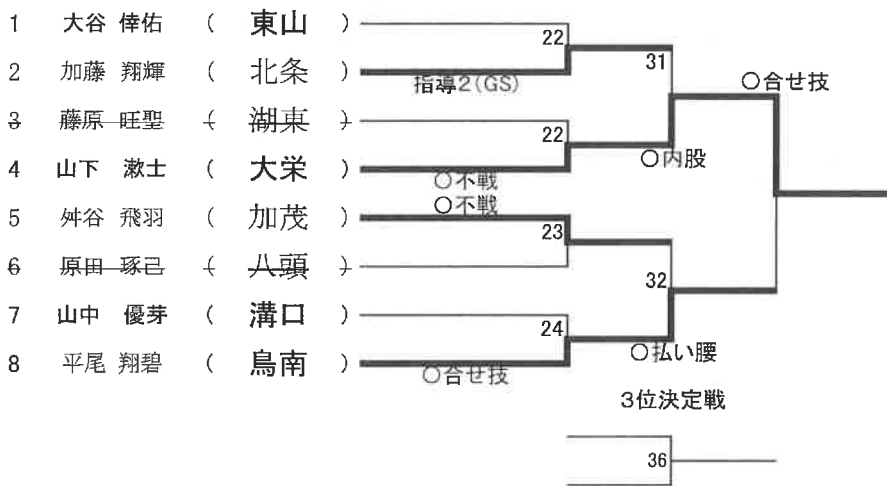

### 4. 男子個人の部(55kg級) 第1試合場 11名

5. 男子個人の部(60kg級) 第1試合場 7名

優勝 西田 蒼翔 桜ヶ丘  
 2位 萬井 縁 岸本  
 3位 郡野 航河 湯梨浜  
 3位 中村 優生 加茂

6. 男子個人の部(66kg級) ※第2試合場 3人(試合数の関係で第2で行います)

	氏名	武本 遥真	古村 悠真	岩本 蒼空	勝点	順位
1	武本 遥真 (後藤)	△	△	○合せ技	1	2
2	古村 悠真 (加茂)	○払い腰	△	○大外刈り	2	1
3	岩本 蒼空 (大栄)	△	△		0	3

7. 男子個人の部(73kg級) 第1試合場 7名

優勝 山下 漱士 大栄  
 2位 平尾 翔碧 鳥南  
 3位 加藤 翔輝 北条  
 3位 舩谷 飛羽 加茂

8. 男子個人の部(81kg級) 第2試合場 2名

1	槻村 仁志 (大栄)	優勝	槻村 仁志
2	浦林 玲皇 (八頭)	2位	浦林 玲皇
			大栄 八頭

9. 男子個人の部(90kg級) 第2試合場 4人

	氏名	中林 勤	山岡 抄	中本 大翔	北尾 太斗	勝点	順位
1	中林 勤 (岸本)	△	○合わせ技	○不戦	○合せ技	3	1
2	山岡 抄 (八頭)	△	△	○不戦	△	1	3
3	中本 大翔 (河北)	△	△	△	△	0	4
4	北尾 太斗 (鳥南)	△	○横四方固め	○不戦		2	2

10. 男子個人の部(90kg超級) 第2試合場 4人

	氏名	大橋 伊吹	青木 亜朱那	伊藤 幸絆	田口 瞬也	勝点	順位
1	大橋 伊吹 (境二)	△	○合せ技	○払い腰	○合せ技	3	1
2	青木 亜朱那 (八頭)	△	△	○合せ技	○大外刈り	2	2
3	伊藤 幸絆 (河北)	△	△	△	○大外刈り	1	3
4	田口 瞬也 (大栄)		△	△		0	4

11. 女子個人の部(40kg級) 第2試合場 6名