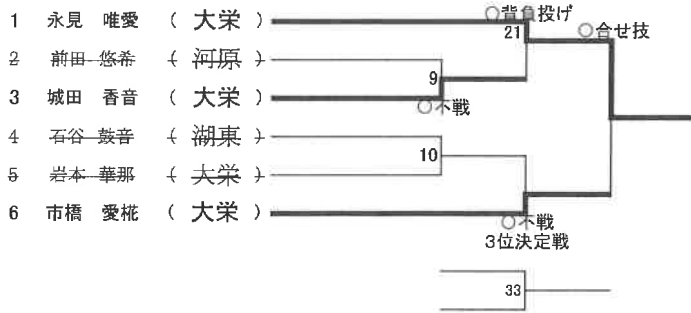

### 4. 男子個人の部(55kg級) 第1試合場 11名

5. 男子個人の部(60kg級) 第1試合場 7名

優勝 西田 蒼翔 桜ヶ丘  
 2位 萬井 縁 岸本  
 3位 郡野 航河 湯梨浜  
 3位 中村 優生 加茂

6. 男子個人の部(66kg級) ※第2試合場 3人(試合数の関係で第2で行います)

	氏名	武本 遥真	古村 悠真	岩本 蒼空	勝点	順位
1	武本 遥真 (後藤)	△	△	○合せ技	1	2
2	古村 悠真 (加茂)	○払い腰	△	○大外刈り	2	1
3	岩本 蒼空 (大栄)	△	△		0	3

7. 男子個人の部(73kg級) 第1試合場 7名

優勝 山下 漱士 大栄  
 2位 平尾 翔碧 鳥南  
 3位 加藤 翔輝 北条  
 3位 舩谷 飛羽 加茂

8. 男子個人の部(81kg級) 第2試合場 2名

1	槻村 仁志 (大栄)	優勝	槻村 仁志
2	浦林 玲皇 (八頭)	2位	浦林 玲皇
			大栄 八頭

9. 男子個人の部(90kg級) 第2試合場 4人

	氏名	中林 勤	山岡 抄	中本 大翔	北尾 太斗	勝点	順位
1	中林 勤 (岸本)	△	○合わせ技	○不戦	○合せ技	3	1
2	山岡 抄 (八頭)	△	△	○不戦	△	1	3
3	中本 大翔 (河北)	△	△	△	△	0	4
4	北尾 太斗 (鳥南)	△	○横四方固め	○不戦		2	2

10. 男子個人の部(90kg超級) 第2試合場 4人

	氏名	大橋 伊吹	青木 亜朱那	伊藤 幸絆	田口 瞬也	勝点	順位
1	大橋 伊吹 (境二)	△	○合せ技	○払い腰	○合せ技	3	1
2	青木 亜朱那 (八頭)	△	△	○合せ技	○大外刈り	2	2
3	伊藤 幸絆 (河北)	△	△	△	○大外刈り	1	3
4	田口 瞬也 (大栄)		△	△		0	4

11. 女子個人の部(40kg級) 第2試合場 6名