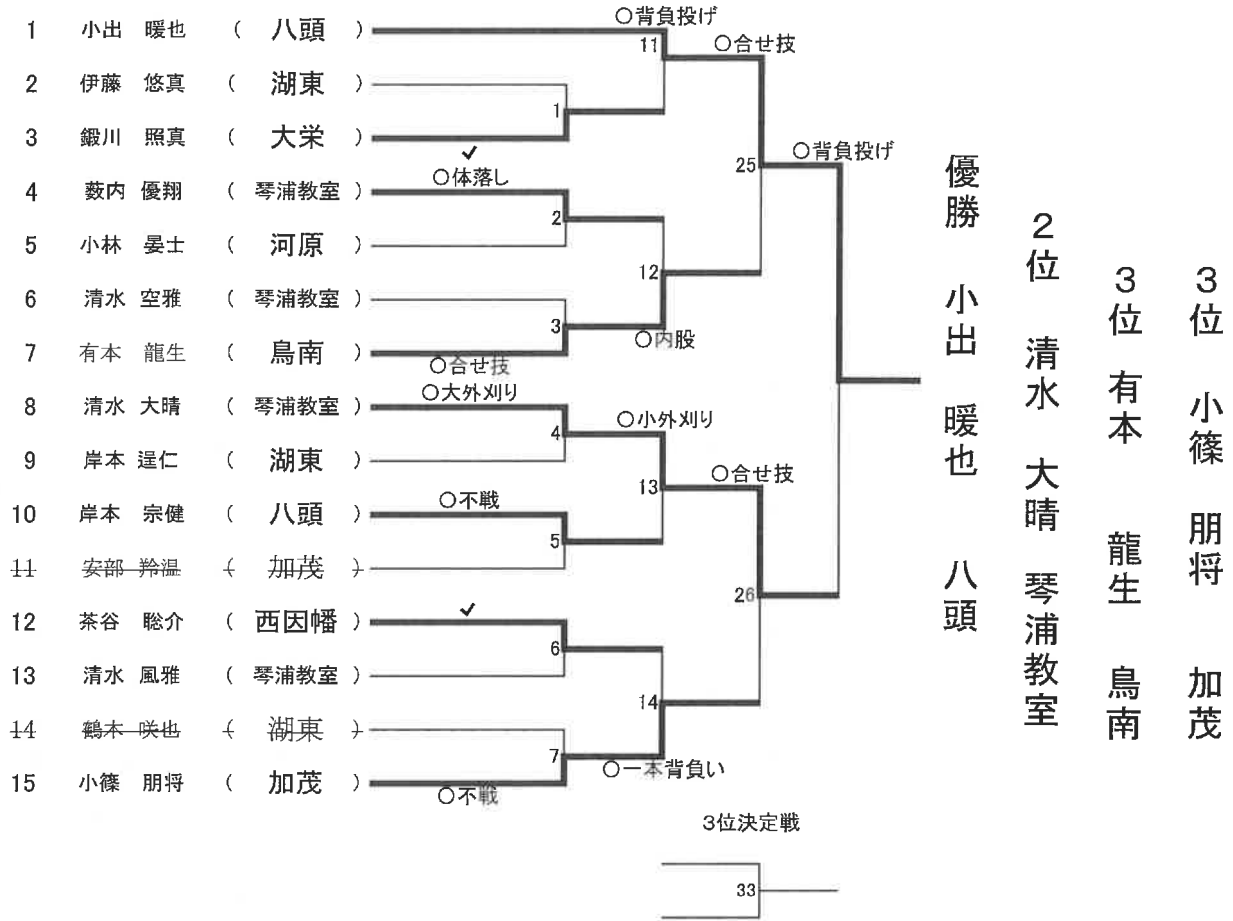

3. 男子個人の部(50kg級) 第1試合場 15名