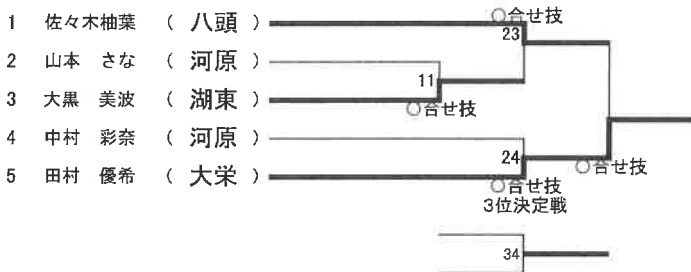

7. 男子個人の部(73kg級) 第1試合場 7名

優勝 山下 漱士 大栄  
 2位 平尾 翔碧 鳥南  
 3位 加藤 翔輝 北条  
 3位 舩谷 飛羽 加茂

8. 男子個人の部(81kg級) 第2試合場 2名

1	槻村 仁志 (大栄)	優勝	槻村 仁志
2	浦林 玲皇 (八頭)	2位	浦林 玲皇
			大栄 八頭

9. 男子個人の部(90kg級) 第2試合場 4人

	氏名	中林 勤	山岡 抄	中本 大翔	北尾 太斗	勝点	順位
1	中林 勤 (岸本)	△	○合わせ技	○不戦	○合せ技	3	1
2	山岡 抄 (八頭)	△	△	○不戦	△	1	3
3	中本 大翔 (河北)	△	△	△	△	0	4
4	北尾 太斗 (鳥南)	△	○横四方固め	○不戦		2	2

10. 男子個人の部(90kg超級) 第2試合場 4人

	氏名	大橋 伊吹	青木 亜朱那	伊藤 幸絆	田口 瞬也	勝点	順位
1	大橋 伊吹 (境二)	△	○合せ技	○払い腰	○合せ技	3	1
2	青木 亜朱那 (八頭)	△	△	○合せ技	○大外刈り	2	2
3	伊藤 幸絆 (河北)	△	△	△	○大外刈り	1	3
4	田口 瞬也 (大栄)		△	△		0	4

11. 女子個人の部(40kg級) 第2試合場 6名

優勝 永見 唯愛 大栄  
 2位 市橋 愛栞 大栄  
 3位 城田 香音 大栄

12. 女子個人の部(44kg級) 第2試合場 5名

優勝 田村 優希 大栄  
 2位 佐々木 柚葉 八頭  
 3位 中村 彩奈 河原  
 3位 大黒 美波 湖東

13. 女子個人の部(48kg級) 第2試合場 12

優勝 中井 千尋 岸本  
 2位 西田 優愛 八頭  
 3位 富永 彩絢 岸本ク  
 3位 橋本 成実 鳥北