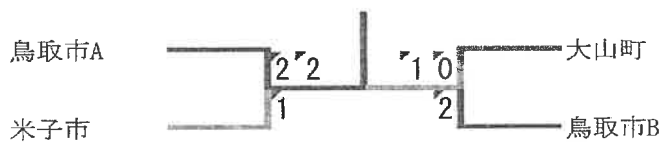

第24回 県民スポーツ・レクリエーション祭 バドミントン競技の部
一般混合団体

倉吉体育文化会館
令和5年10月29日

一般混合団体 Aブロック	鳥取市A	倉吉市	大山町	勝-敗	順位
鳥取市A		○ 3-0	○ 2-1	M 5-1 G 10-3 P 261-215	1
倉吉市	× 0-3		× 1-2	M 1-5 G 3-11 P 248-284	3
大山町	× 1-2	○ 2-1		M 3-3 G 8-7 P 269-279	2

一般混合団体 Bブロック	米子市	鳥取市B	八頭町	勝-敗	順位
米子市		× 1-2	○ 3-0	M 4-2 G 8-4 P 223-183	2
鳥取市B	○ 2-1		○ 3-0	M 5-1 G 10-2 P 247-165	1
八頭町	× 0-3	× 0-3		M 0-6 G 0-12 P 130-252	3

決勝トーナメント