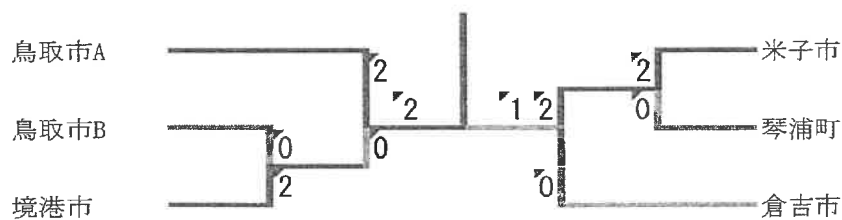

第24回 県民スポーツ・レクリエーション祭 バドミントン競技の部
少年混合団体

倉吉体育文化会館
令和5年10月29日

少年混合団体 Aブロック	鳥取市A	大山町	琴浦町	勝-敗	順位
鳥取市A	/	○ 3-0	○ 2-1	M 5-1 G 11-2 P 265-126	1
大山町	× 0-3	/	× 0-3	M 0-6 G 0-12 P 77-252	3
琴浦町	× 1-2	○ 3-0	/	M 4-2 G 8-5 P 222-186	2

少年混合団体 Bブロック	倉吉市	鳥取市B	日吉津村	勝-敗	順位
倉吉市	/	○ 3-0	○ 2-1	M 5-1 G 11-2 P 262-134	1
鳥取市B	× 0-3	/	○ 2-1	M 2-4 G 4-8 P 172-202	2
日吉津村	× 1-2	× 1-2	/	M 2-4 G 4-9 P 155-253	3

少年混合団体 Cブロック	米子市	北栄町	境港市	勝-敗	順位
米子市	/	○ 3-0	○ 3-0	M 6-0 G 12-0 P 252-89	1
北栄町	× 0-3	/	× 0-3	M 0-6 G 1-12 P 110-269	3
境港市	× 0-3	○ 3-0	/	M 3-3 G 6-7 P 203-207	2

決勝トーナメント