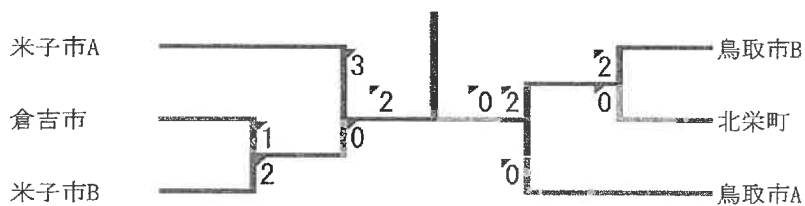

第24回 県民スポーツ・レクリエーション祭 バドミントン競技の部
中学混合団体

倉吉体育文化会館
令和5年10月29日

中学混合団体 Aブロック	米子市A	北栄町	湯梨浜町	大山町	勝-敗	順位
米子市A	/	○ 3-0	○ 2-1	○ 2-1	M 7-2 G 16-6 P 427-326	1
北栄町	× 0-3	/	○ 2-1	○ 2-1	M 4-5 G 9-10 P 299-303	2
湯梨浜町	× 1-2	× 1-2	/	○ 3-0	M 5-4 G 10-10 P 339-332	3
大山町	× 1-2	× 1-2	× 0-3	/	M 2-7 G 6-15 P 298-402	4

中学混合団体 Bブロック	鳥取市A	倉吉市	境港市	勝-敗	順位
鳥取市A	/	○ 2-1	○ 2-1	M 4-2 G 9-5 P 271-227	1
倉吉市	× 1-2	/	○ 2-1	M 3-3 G 7-7 P 231-244	2
境港市	× 1-2	× 1-2	/	M 2-4 G 5-9 P 224-255	3

中学混合団体 Cブロック	米子市B	鳥取市B	琴浦町	勝-敗	順位
米子市B	/	× 1-2	○ 3-0	M 4-2 G 9-4 P 227-209	2
鳥取市B	○ 2-1	/	○ 3-0	M 5-1 G 10-3 P 253-142	1
琴浦町	× 0-3	× 0-3	/	M 0-6 G 0-12 P 123-252	3

決勝トーナメント