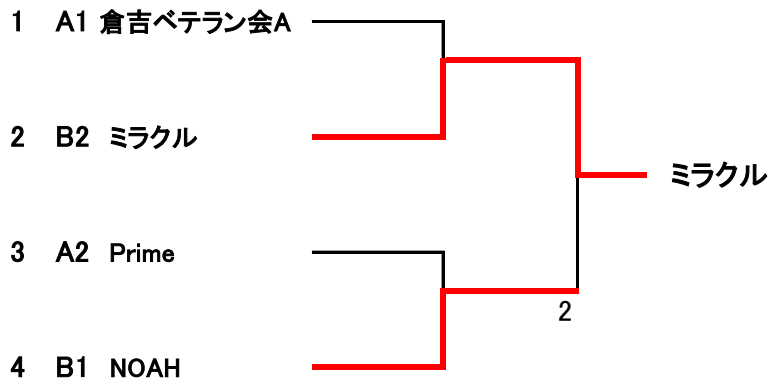

【 団体戦 】

予選リーグ

※予選リーグ後は、上位グループ・下位グループによる決勝トーナメントを行う。

A 組		①	②	③		勝	負	順位
①	倉吉ベテラン会A		3-0	3-0		2	0	1
②	Prime	0-3		3-0		1	1	2
③	裕球会	0-3	0-3			0	2	3

B 組		①	②	③	④	勝	負	順位
①	NOAH		3-0	3-1	3-0	3	0	1
②	倉吉ベテラン会B	0-3		2-3	3-0	1	2	3
③	ミラクル	1-3	3-2		3-0	2	1	2
④	倉吉ベテラン会C	0-3	0-3	0-3		0	3	4

団体戦上位決勝トーナメント

団体戦下位決勝トーナメント