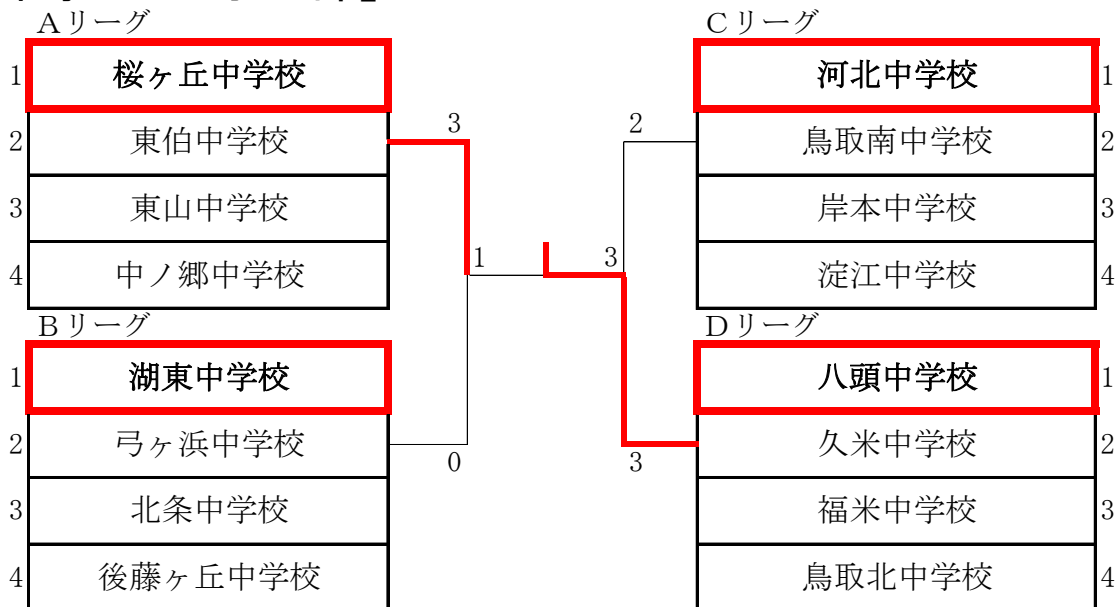

# 【中学生・女子の部】

郡市	チーム名	監督	コーチ	選手
東部	桜ヶ丘中学校	北崎 哲章		○ 河上 杏蒔 小谷 七葉 青山 愛奈 朝倉 香乃 井嶋 日香 廣瀬 栞里 米田百合子 中村 はな
	八頭中学校	福田 和宏	石谷 和子	○ 新岡 蒼空 川口 幸美 山本 莉菜 山崎 希望 谷口 紘菜 田中 奈美 岩城 有花 中田 稔々
	湖東中学校	松本 裕汰	北崎 朋美	○ 笹岡 海友 西村 真那 土橋 心瞳 米田 彩紗 荒松さくら 竹本 乙葉 森下 結月 山本 雪乃
	鳥取南中学校	田中 慎吾	中村あゆみ	○ 高嶋 凛 北嶋 紗彩 井戸垣歩希 林 結心 林 美紘 中島 優月 竹内 結菜 村田 乃音
	鳥取北中学校	長井 順子		○ 山本 怜奈 小谷 和楓 福田 果歩 加藤 優衣 山本 歩 吉田 彩乃 幸田真里花 榎 那菜
	中ノ郷中学校	中村 修大		○ 日笠 りの 濱田きらり 大田 結菜 木藤 優月 平田 優奈 入江優姫菜
中部	河北中学校	中前 健	信組 泰之	○ 入江 優衣 西岡 美咲 宮本 紗采 谷口 蒼奈 安本伊代菜 小谷 紗世 田中 優衣 土肥 映穂
	久米中学校	山根亜寿香	矢城 靖浩	○ 岡本はるか 山増 小絵 山松 桃愛 田總 琴葉 川西 楓華 武本 莉世
	東伯中学校	山下奈緒美	渡邊 卓見	○ 難波羽美音 山本 結愛 山下 綾音 横山 沙彩 桑本 千愛 橋谷 好香 渡邊 志笑 信組 未羽
	北条中学校	中尾 智則	岩本 拓也	○ 山崎 彩花 山口 莉奈 田栗 華穂 西村 雅 西田 柑菜 淀瀬 見空
西部	弓ヶ浜中学校	山根 侑子	福本 理男	○ 武良奈々美 石倉 茉莉 福田ひなた 長尾 雪月 太田 愛那 柏 心美 小村 希
	岸本中学校	松崎 桜子	井澤 優平	○ 高塚はるひ 遠藤 美咲 長江 和奏 山本 伊織 濱田 遥 飯田菜々美 森下 萌唯 西田 凛
	福米中学校	平出 凧沙	廣瀬 信哉	○ 塩 恵実 安達 めい 市川 椎奈 篠田 彩芽 村井 心奈 駒井由衣奈 池田くるみ 岩田 優花
	東山中学校	安部 真穂	仲田東洋志	○ 伴藤 菜摘 夕永 真優 宮西 可奈 吉岡 茉凛 松下 玲奈 遠藤 悠華 加納 陽菜
	淀江中学校	遠藤 朋美		○ 川福 美羽 上田 舞桜 森田 果音 林中 真子 堀口 菜瑠 山内 結加 森脇 亜美
	後藤ヶ丘中学校	樋口 昭敏	中西 賢一	○ 宇津 采寧 中西 羽奈 佐々木優果 末信 優衣 後藤 愛実 山根 麻歩 吉岡 もも 工藤 凜子