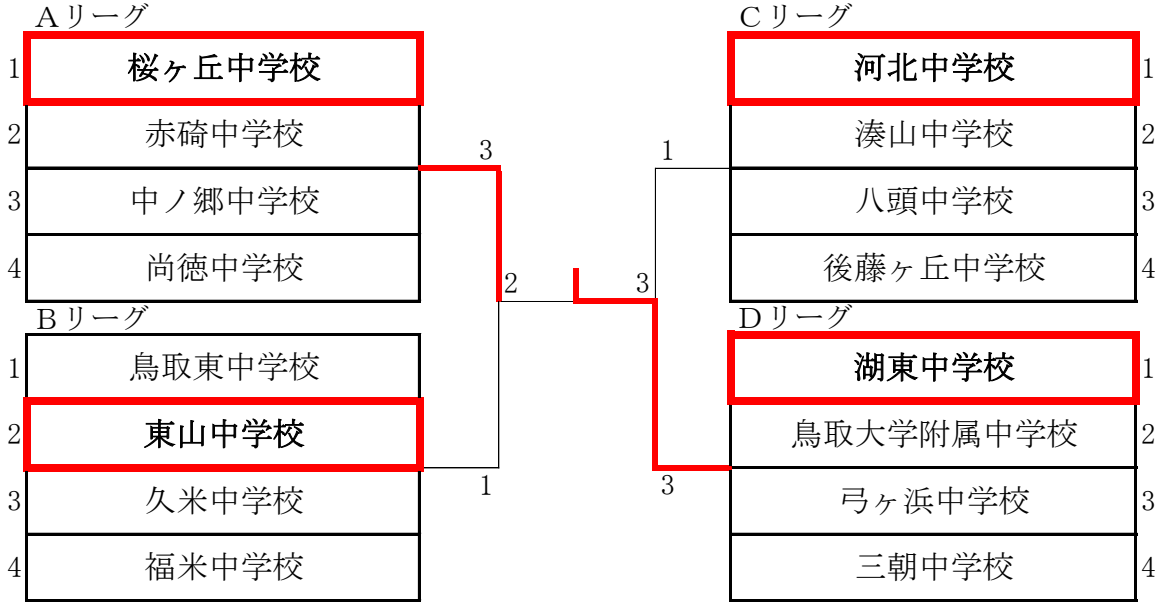

【中学生・男子の部】

郡市	チーム名	監督	コーチ	選手
東部	桜ヶ丘中学校	中原 真作		○ 古曳 勇人 日高 優翔 岩見 航太 前田 爽良 森下 琉貴 荻野 平汰 森田 遥斗 松田 亘史
	湖東中学校	北崎 朋美	木村 洸太郎	○ 大場真ノ助 石橋 成人 前田 文汰 福田 拓実 宮根 琉雅 村田 陽 若 篤希 真田 希海
	鳥取東中学校	濱村 美帆		○ 坂口 遼 徳田 大和 戸松 由羅 松田 一揮 中村 颯汰 入川 瑛斗 林 大喜 清水 竣介
	八頭中学校	福田 和宏	岩永 輝也	○ 湯川 颯士 伊藤 空 山本 成基 岸本 知久 村上 将康 池本 聖司 小谷 楓 小林 力樹
	鳥取大学附属中学校	田淵 靖子	福本 道夫	○ 山本健太郎 小谷隆之助 湯村 泰至 岸田 翔馬 長谷川悠介 島谷 滉星 川上 青空 加川 雄太
	中ノ郷中学校	寺坂 朋浩		○ 村上 隼史 澤田 翔瑠 賀山 鳳太 中村 鎧亜 伊藤 颯真 川島 琉誠 山下 斗吾 片山 智治
中部	河北中学校	中前 健	信組 泰之	○ 岡本 優輝 永田 景聖 渡部 斗海 笠田 悠生 山本 悠太 濱本 幸太 足利 悠光 佐々木 祥
	久米中学校	森木 真郷	小谷 良二	○ 渡邊翔三郎 門脇 聖周 山脇 賢仁 山根 一将 土橋 翔愛 石兼 慶次 松島 凜 石田 天馬
	三朝中学校	矢田麻古人		○ 佐々木佑太 森田 恭悟 入江 裕 鈴木 一平 中村 好輝 吉田 大地 藤原 孝輔
	赤碕中学校	山口 功		○ 森下 心弘 橋本 イヴ 澤田 夢芽 永田 智大 清水 大雅 橋本 アイ 森 純弥 寺田 卓都
西部	東山中学校	野口 晶平	石塚 二郎	○ 細田 遼 辻野 雅大 高野 滉士郎 細田 遼 岩井 悠真 柿田 尚寛 木下 賢太郎 市川 飛羽
	湊山中学校	加藤貴代美	檜 拓哉	○ 中尾 春斗 廣田 龍 福田 嵐士 香川 叶翔 小林 稟 谷本 匠 船木 颯來 原田 敢太
	弓ヶ浜中学校	足立 一幸		○ 陶山 賢太 後藤 久志 石原 敬太 内田 大翔 永見鼓太郎 松下 修侑 松本 圭市 吉岡 怜穂
	後藤ヶ丘中学校	加藤 睦夫		○ 石倉 向葵 矢野 和也 小谷 春樹 河内 遥希 岩本 楓雅 田總 咲斗 浅倉 寛太 池田 陽貴
	福米中学校	松原 政裕	廣瀬 信哉	○ 藪 遥斗 新 奏汰 柊本 康希 桑本 元豪 斎木 陽流 岩佐 紅虎 宮本 敢太 徳永 陸杜
	尚徳中学校	三嶋 克次		○ 下浦 麗 波左間 優也 神庭 旭希 高橋 陸斗 森本 逸希 杉村 碧惟 坪倉 悠空 橋本 葵成

○印は主将を示す。