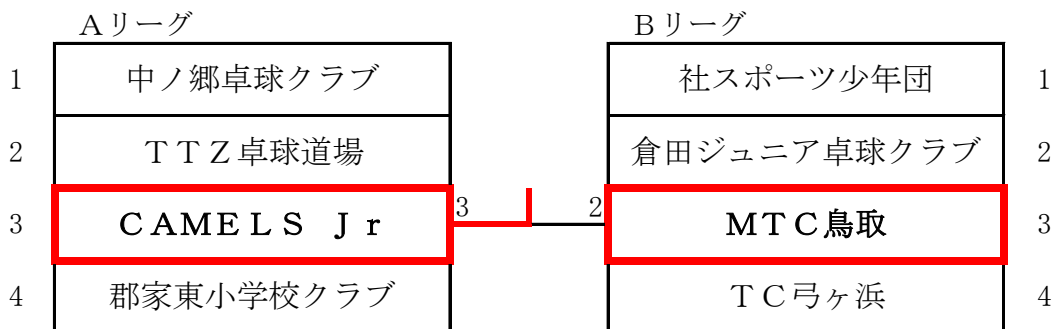

# 【小学生・女子の部】

郡市	チーム名	監督	コーチ	選手
鳥取市	中ノ郷卓球クラブ	三木 文貴		○ 藤澤日々菜 中尾結莉奈 藤澤 結菜 大塚 莉心
	倉田ジュニア卓球クラブ	谷口 博美	木下 由麻	○ 山根 彩夢 西尾 紗也 谷口 満砂 中村 遥
	T T Z 卓球道場	厨子 洋一	北崎 哲章	○ 北崎 結菜 徳田 夕明 福田 葉菜 福田若佳菜
	MTC鳥取	福本 文	竹本 明子	○ 竹本 悠奈 浜田 希咲 岡本未里彩
岩美郡				
八頭郡	郡家東小学校クラブ	田中 照文		○ 谷口 未紘 中山 來瑠 新岡 奈和 横尾 円香
倉吉市	社スポーツ少年団	田中 和人	難波 泰子	○ 入江 彩 我孫子朱里 難波はるひ 清水 咲花
東伯郡				
米子市	CAMELS Jr	小林 友也	多田 圭子	○ 小林 うみ 赤前 はな 小林 ふう
	T C 弓ヶ浜	太田 慶彦	足立 伸夫	○ 太田 怜那 太田 利那 足立 光優
境港市				
西伯郡				
日野郡				

○印は主将を示す。