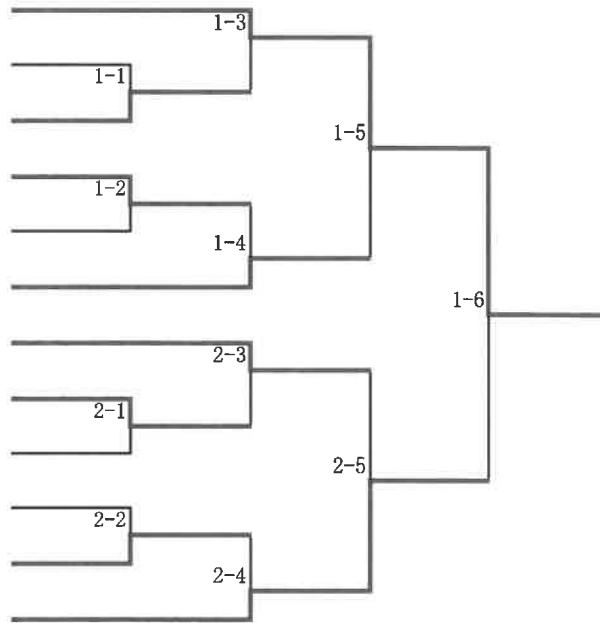

小学生(団体)

- 1 米子市柔道少年団 A
- 2 郡家柔道クラブ B
- 3 琴浦町柔道教室 A
- 4 湯梨浜柔道教室
- 5 溝口柔道クラブ
- 6 鳥取市武道館
- 7 福庭柔道教室
- 8 郡家柔道クラブ A
- 9 米子市柔道少年団 B
- 10 琴浦町柔道教室 B
- 11 西因幡柔道クラブ
- 12 大栄柔道育成会

【一般男子の部】

- 1 大吉JAPAN
- 2 航空自衛隊美保基地