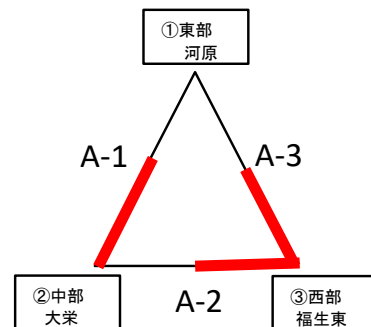

リーグ表

※監督者会議の抽選により決定

【男子】

予選Aブロック

チーム名	①東部 浜村	②中部 赤碕	③西部 箕蚊屋	勝	負	順位
①東部 浜村	-	A-1 2-0	A-3 1-2	1	1	2
②中部 赤碕	0-2	-	A-2 0-2	0	2	3
③西部 箕蚊屋	2-1	2-0	-	2	0	1

予選Bブロック

チーム名	①西部 義方	②東部 八頭	③中部 小鴨	勝	負	順位
①西部 義方	-	B-1 2-0	B-3 2-1	2	0	1
②東部 八頭	0-2	-	B-2 0-2	0	2	3
③中部 小鴨	1-2	2-0	-	1	1	2

【女子】

予選Aブロック

チーム名	①東部 河原	②中部 大栄	③西部 福生東	勝	負	順位
①東部 河原	-	A-1 0-2	A-3 0-2	0	2	3
②中部 大栄	2-0	-	A-2 1-2	1	1	2
③西部 福生東	2-0	2-1	-	2	0	1

予選Bブロック

チーム名	①西部 淀江	②東部 浜村	③中部 社	勝	負	順位
①西部 淀江	-	B-1 0-2	B-3 1-2	0	2	3
②東部 浜村	2-0	-	B-2 2-1	2	0	1
③中部 社	2-1	1-2	-	1	1	2