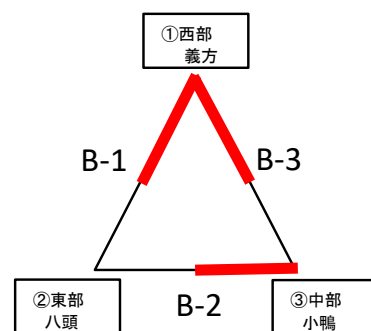

リーグ表

※監督者会議の抽選により決定

【男子】

予選Aブロック

チーム名	①東部 浜村	②中部 赤碕	③西部 箕蚊屋	勝	負	順位
①東部 浜村	-	A-1 2-0	A-3 1-2	1	1	2
②中部 赤碕	0-2	-	A-2 0-2	0	2	3
③西部 箕蚊屋	2-1	2-0	-	2	0	1

予選Bブロック

チーム名	①西部 義方	②東部 八頭	③中部 小鴨	勝	負	順位
①西部 義方	-	B-1 2-0	B-3 2-1	2	0	1
②東部 八頭	0-2	-	B-2 0-2	0	2	3
③中部 小鴨	1-2	2-0	-	1	1	2

【女子】

予選Aブロック

チーム名	①東部 河原	②中部 大栄	③西部 福生東	勝	負	順位
①東部 河原	-	A-1 0-2	A-3 0-2	0	2	3
②中部 大栄	2-0	-	A-2 1-2	1	1	2
③西部 福生東	2-0	2-1	-	2	0	1

予選Bブロック

チーム名	①西部 淀江	②東部 浜村	③中部 社	勝	負	順位
①西部 淀江	-	B-1 0-2	B-3 1-2	0	2	3
②東部 浜村	2-0	-	B-2 2-1	2	0	1
③中部 社	2-1	1-2	-	1	1	2