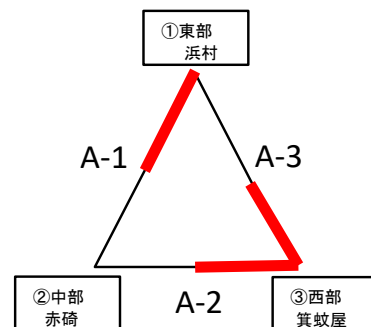

リーグ表

※監督者会議の抽選により決定

【男子】

予選Aブロック

チーム名	①東部 浜村	②中部 赤碕	③西部 箕蚊屋	勝	負	順位
①東部 浜村	-	A-1 2-0	A-3 1-2	1	1	2
②中部 赤碕	0-2	-	A-2 0-2	0	2	3
③西部 箕蚊屋	2-1	2-0	-	2	0	1

予選Bブロック

チーム名	①西部 義方	②東部 八頭	③中部 小鴨	勝	負	順位
①西部 義方	-	B-1 2-0	B-3 2-1	2	0	1
②東部 八頭	0-2	-	B-2 0-2	0	2	3
③中部 小鴨	1-2	2-0	-	1	1	2

【女子】

予選Aブロック

チーム名	①東部 河原	②中部 大栄	③西部 福生東	勝	負	順位
①東部 河原	-	A-1 0-2	A-3 0-2	0	2	3
②中部 大栄	2-0	-	A-2 1-2	1	1	2
③西部 福生東	2-0	2-1	-	2	0	1

予選Bブロック

チーム名	①西部 淀江	②東部 浜村	③中部 社	勝	負	順位
①西部 淀江	-	B-1 0-2	B-3 1-2	0	2	3
②東部 浜村	2-0	-	B-2 2-1	2	0	1
③中部 社	2-1	1-2	-	1	1	2