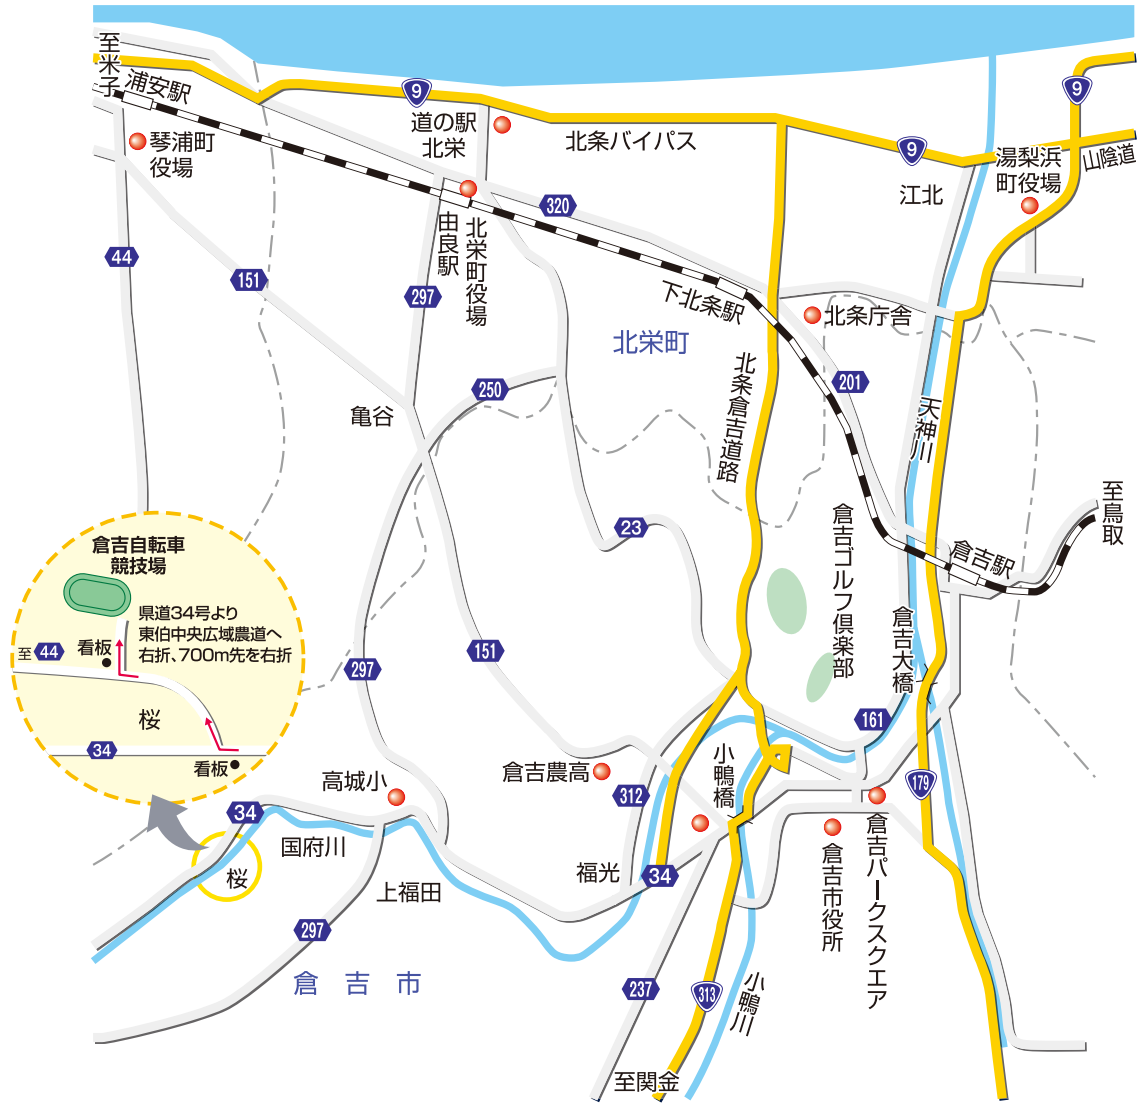

# ACCESS

鳥取砂丘コナン空港 ▶▶▶ 車で約70分  
 米子鬼太郎空港 ▶▶▶ 車で約100分

倉吉駅 ▶▶▶ 車で約30分  
 浦安駅 ▶▶▶ 車で約25分