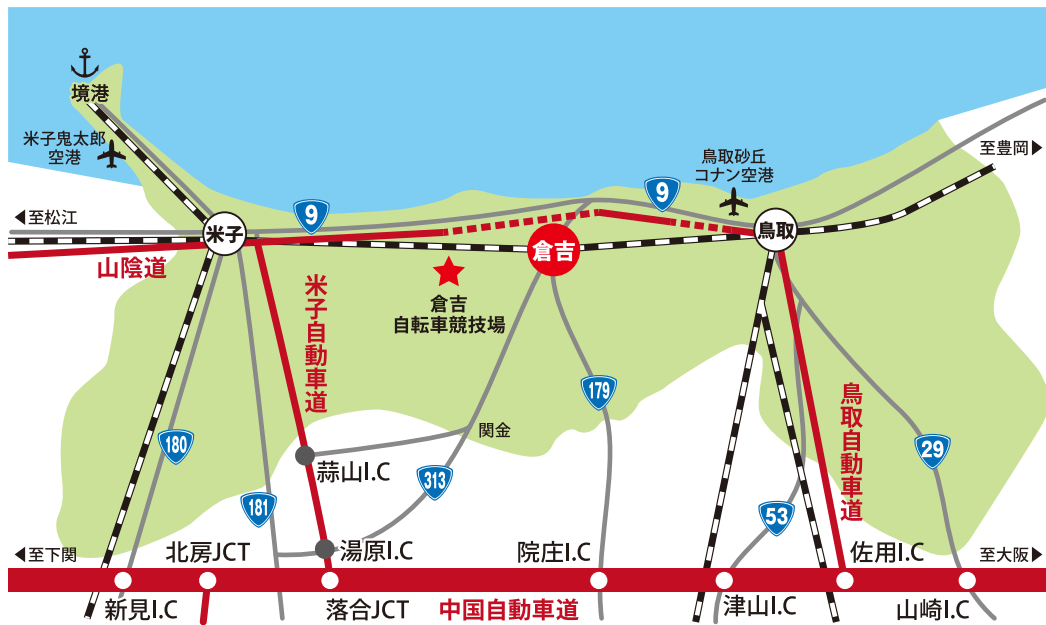

# ACCESS

鳥取砂丘コナン空港 ▶▶▶ 車で約70分  
 米子鬼太郎空港 ▶▶▶ 車で約100分

倉吉駅 ▶▶▶ 車で約30分  
 浦安駅 ▶▶▶ 車で約25分