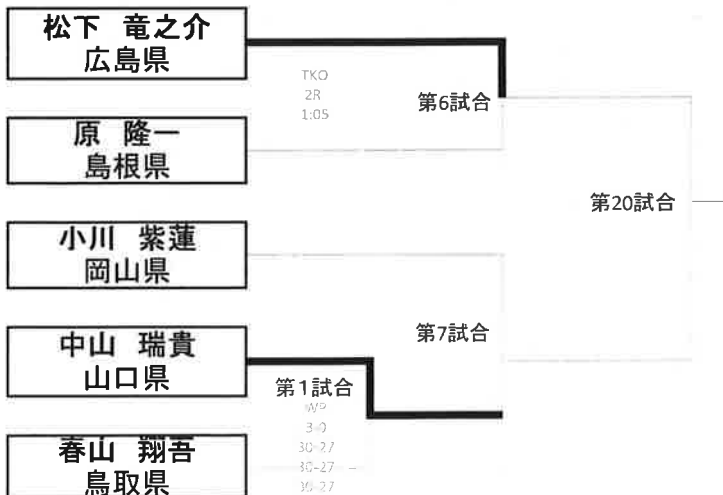

ボクシング競技

試合結果

1,少年の部

P級

LF級

F級

B級

L級

LW級

W級

M級

試合結果

成年の部

LF級

F級

B級