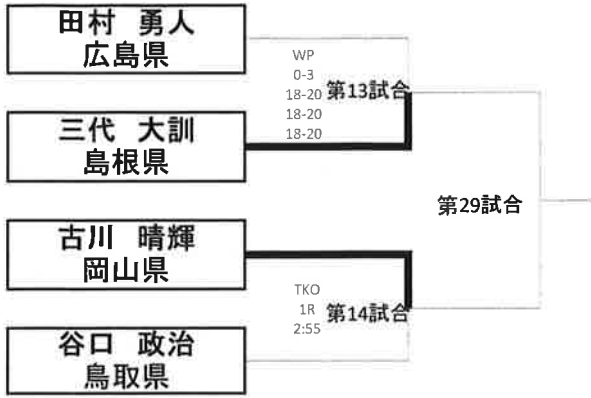

ボクシング競技

試合結果

1,少年の部

P級

LF級

F級

B級

L級

LW級

W級

M級

試合結果

成年の部

LF級

F級

B級

L級

LW級

W級

M級

LH級