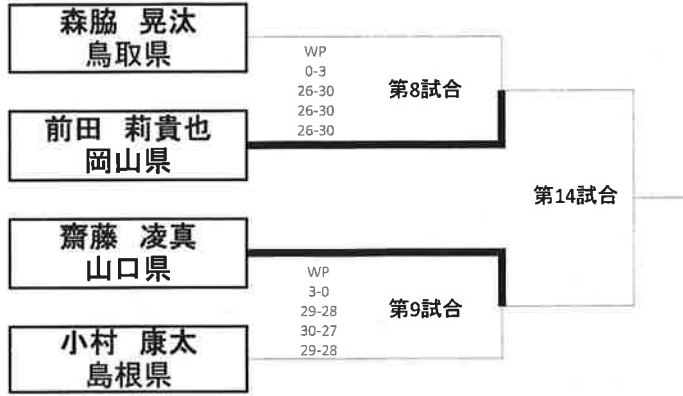

ボクシング競技

試合結果

1,少年の部

P級

LF級

F級

B級

L級

LW級

W級

M級

試合結果

成年の部

LF級

F級

B級